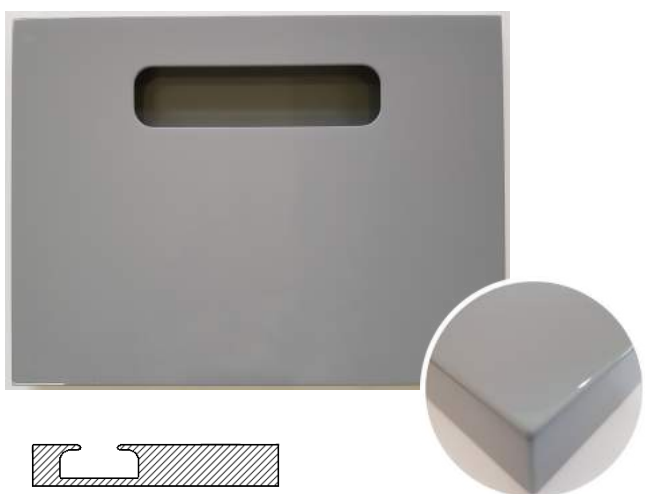

**SZPROS
MAX 7**

KATALOG FRONTÓW

HOOK

2X HOOK

OSLO

OSLO+WSTAWKA

U25

KATALOG FRONTÓW